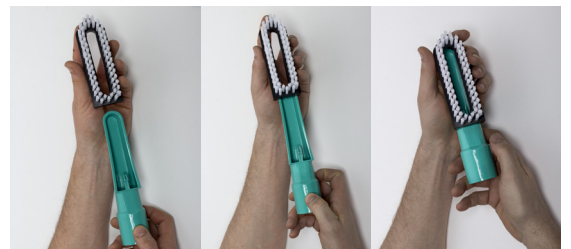

Einfach den Bürsteneinsatz wechseln