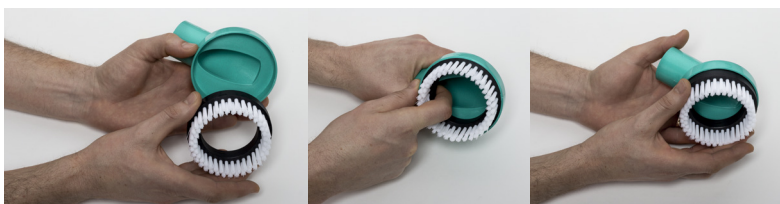

Einfach den Bürsteneinsatz wechseln