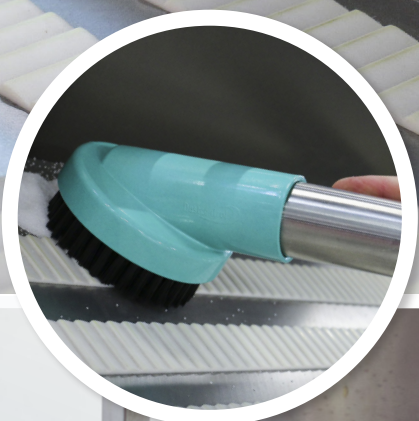

Healthy Business

Dustcontrol®

www.dustcontrolfood.com

www.dustcontrol.de
www.dustcontrol.at