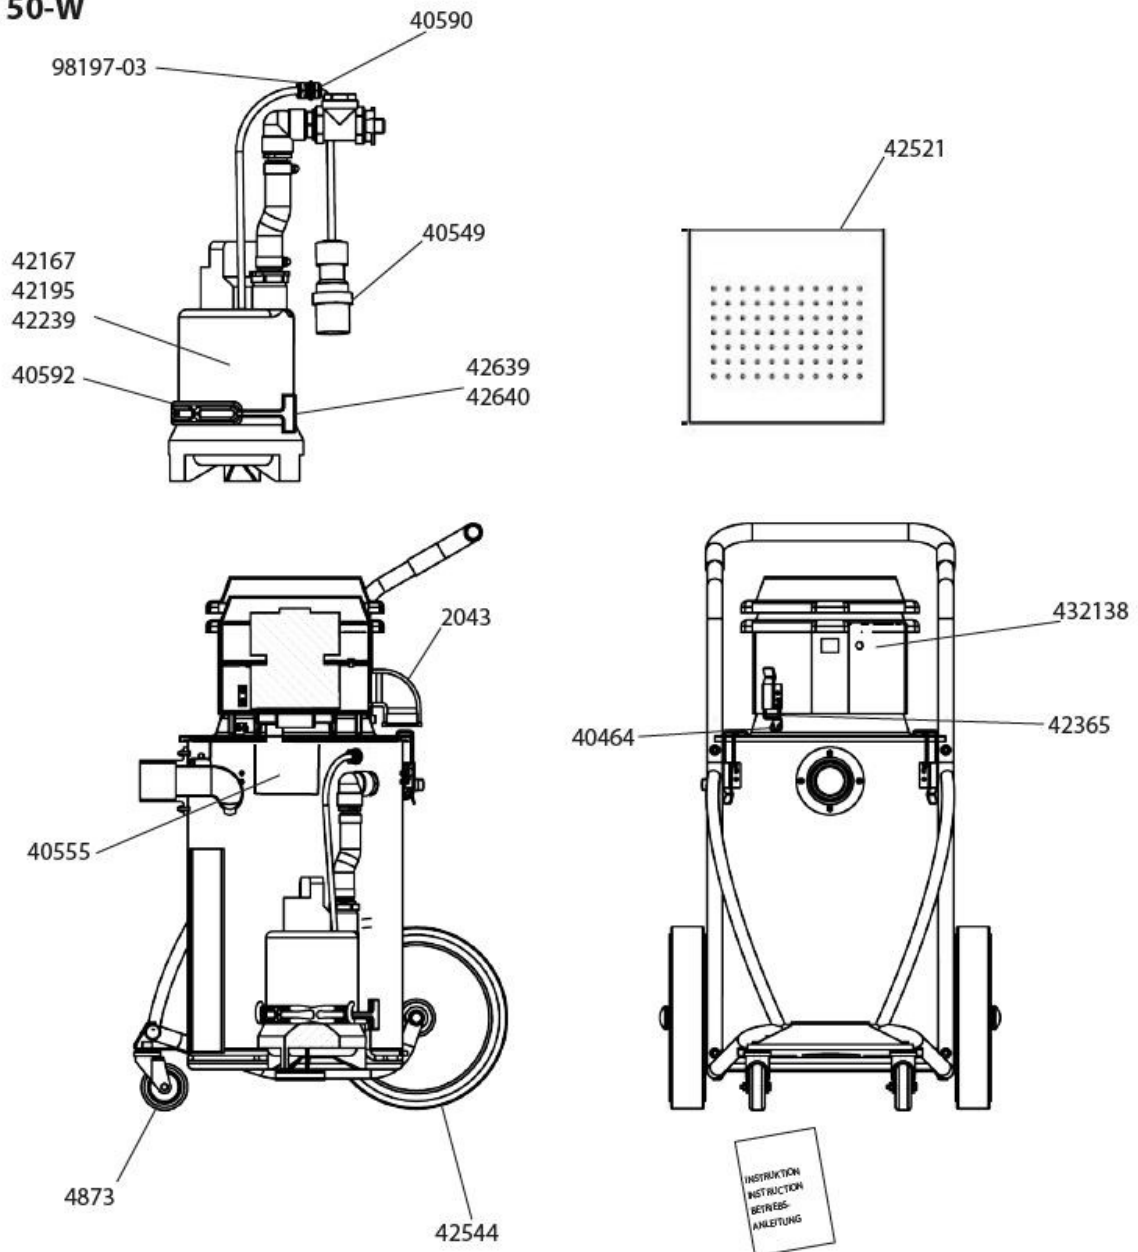

DC 50-W

Reservedele/Spare parts/Ersatzteile/Pièces de rechange/Recambios/Varaosat/Reserveonderdelen/Reservedeler/Reservdelar

Art nr	Benämning
2043	Böj, 90
40464	Hake
40549	Stickpropp
40555	Böj, 90
40590	Bricka
40592	Gummistropp
42167	Pump 230 V
42195	Pump 115 V 50 Hz
42239	Pump 115 V 60 Hz

Art nr	Benämning
42521	Grofilter
42544	Hjulsats
42639	Sil
42640	Pumphjul
432138	Motorpaket
4873	Länkhjul
94142-H	Bruksanvisning i original DC 50,75-W
98197-03	Kabelförskruvning

Svenska

Art nr	Description	Art nr	Description
2043	Bend,90	42521	Coarse filter
40464	Loop	42544	Wheel kil
40549	Plug	42639	Screen
40555	Bend,90	42640	Pump Impellor
40590	Wascher	432138	Motor cover
40592	Rubber strap	4873	Castor
42167	Water pump wet suction 230 V	94142-H	Original instructions DC 50,75-W
42195	Water pump wet suction 115 V 50 Hz	98197-03	Cable fitting
42239	Water pump wet suction 115 V 60 Hz		

English

Art nr	Bezeichnung	Art nr	Bezeichnung
2043	Bogen 90	42521	Grobfilter
40464	Haken	42544	Radsatz
40549	Stecker	42639	Sieb
40555	Bogen,90	42640	Lauftrad Pumpe
40590	Scheibe	432138	Motoroberteil
40592	Gummiband	4873	Lenkrolle

Deutsch

42167	Wasserpumpe 230 V	94142-H	Originalbetriebsanleitung DC 50,75-W
42195	Wasserpumpe 115 V 50 Hz	98197-03	Kabelverschraubung
42239	Wasserpumpe 115 V 60 Hz		

Art nr	Description	Art nr	Description
2043	Coudle, 90	42521	Filtre grossier
40464	Crochet	42544	Jeu de roues
40549	Bouchon	42639	Ecran
40555	Coudle, 90	42640	Roue de pompe
40590	Plaque	432138	Partie moteur
40592	Rubber sirap	4873	Roulette pivotante
42167	Pompe 230 V	94142-H	Notice originale DC 50,75-W
42195	Pompe 115 V 50 Hz	98197-03	Câble ferrure
42239	Pompe115 V 60 Hz		